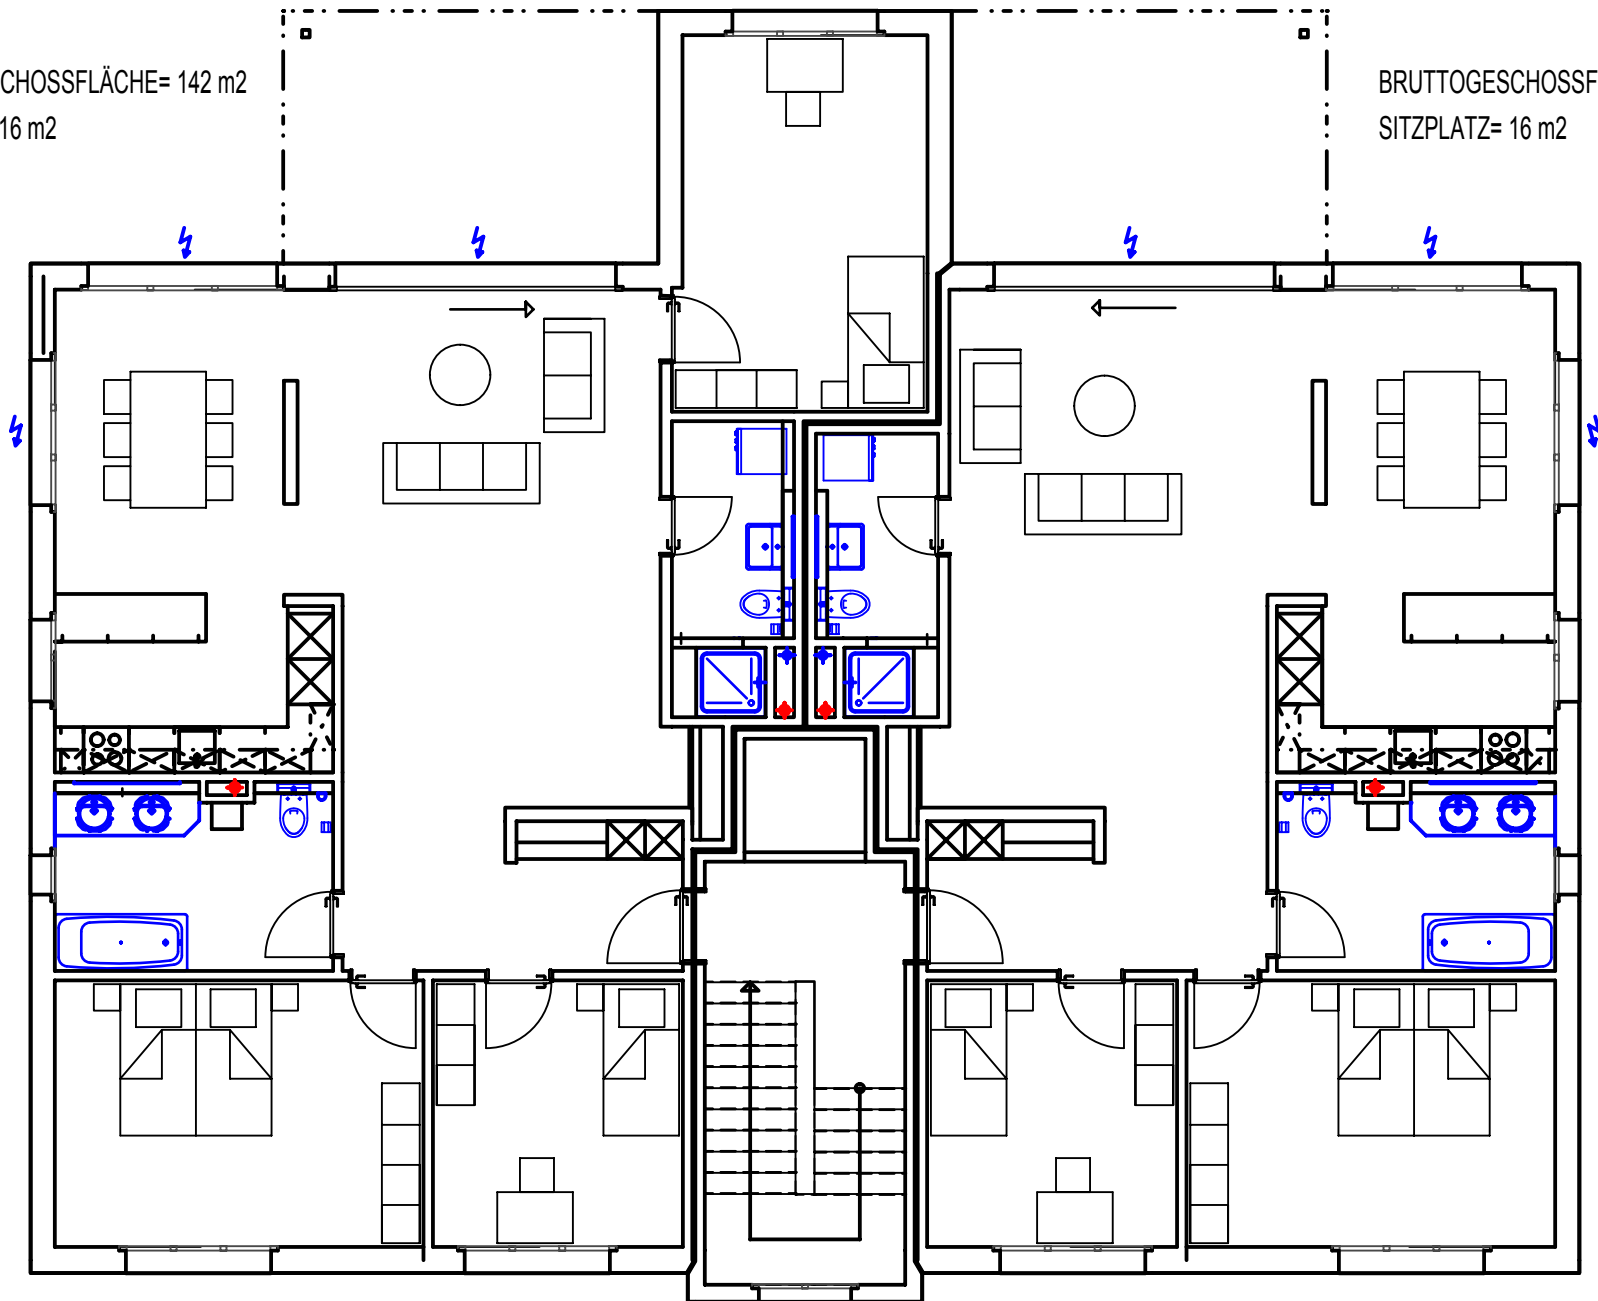

ERDGESCHOSS / 1 : 100

BRUTTOGESCHOSSFLÄCHE= 142 m²
SITZPLATZ= 16 m²

BRUTTOGESCHOSSFLÄCHE= 122 m²
SITZPLATZ= 16 m²

1.OBERGESCHOSS / 1:100

BRUTTOGESCHOSSFLÄCHE= 142 m²
BALKON= 15 m²

BRUTTOGESCHOSSFLÄCHE= 122 m²
BALKON= 15 m²

2.OBERGESCHOSS / 1:100

BRUTTOGESCHOSSFLÄCHE= 142 m²
BALKON= 15 m²

BRUTTOGESCHOSSFLÄCHE= 122 m²
BALKON= 15 m²

ATTIKA / 1:100

BRUTTOGESCHOSSFLÄCHE= 143 m²

BALKON= 67 m²