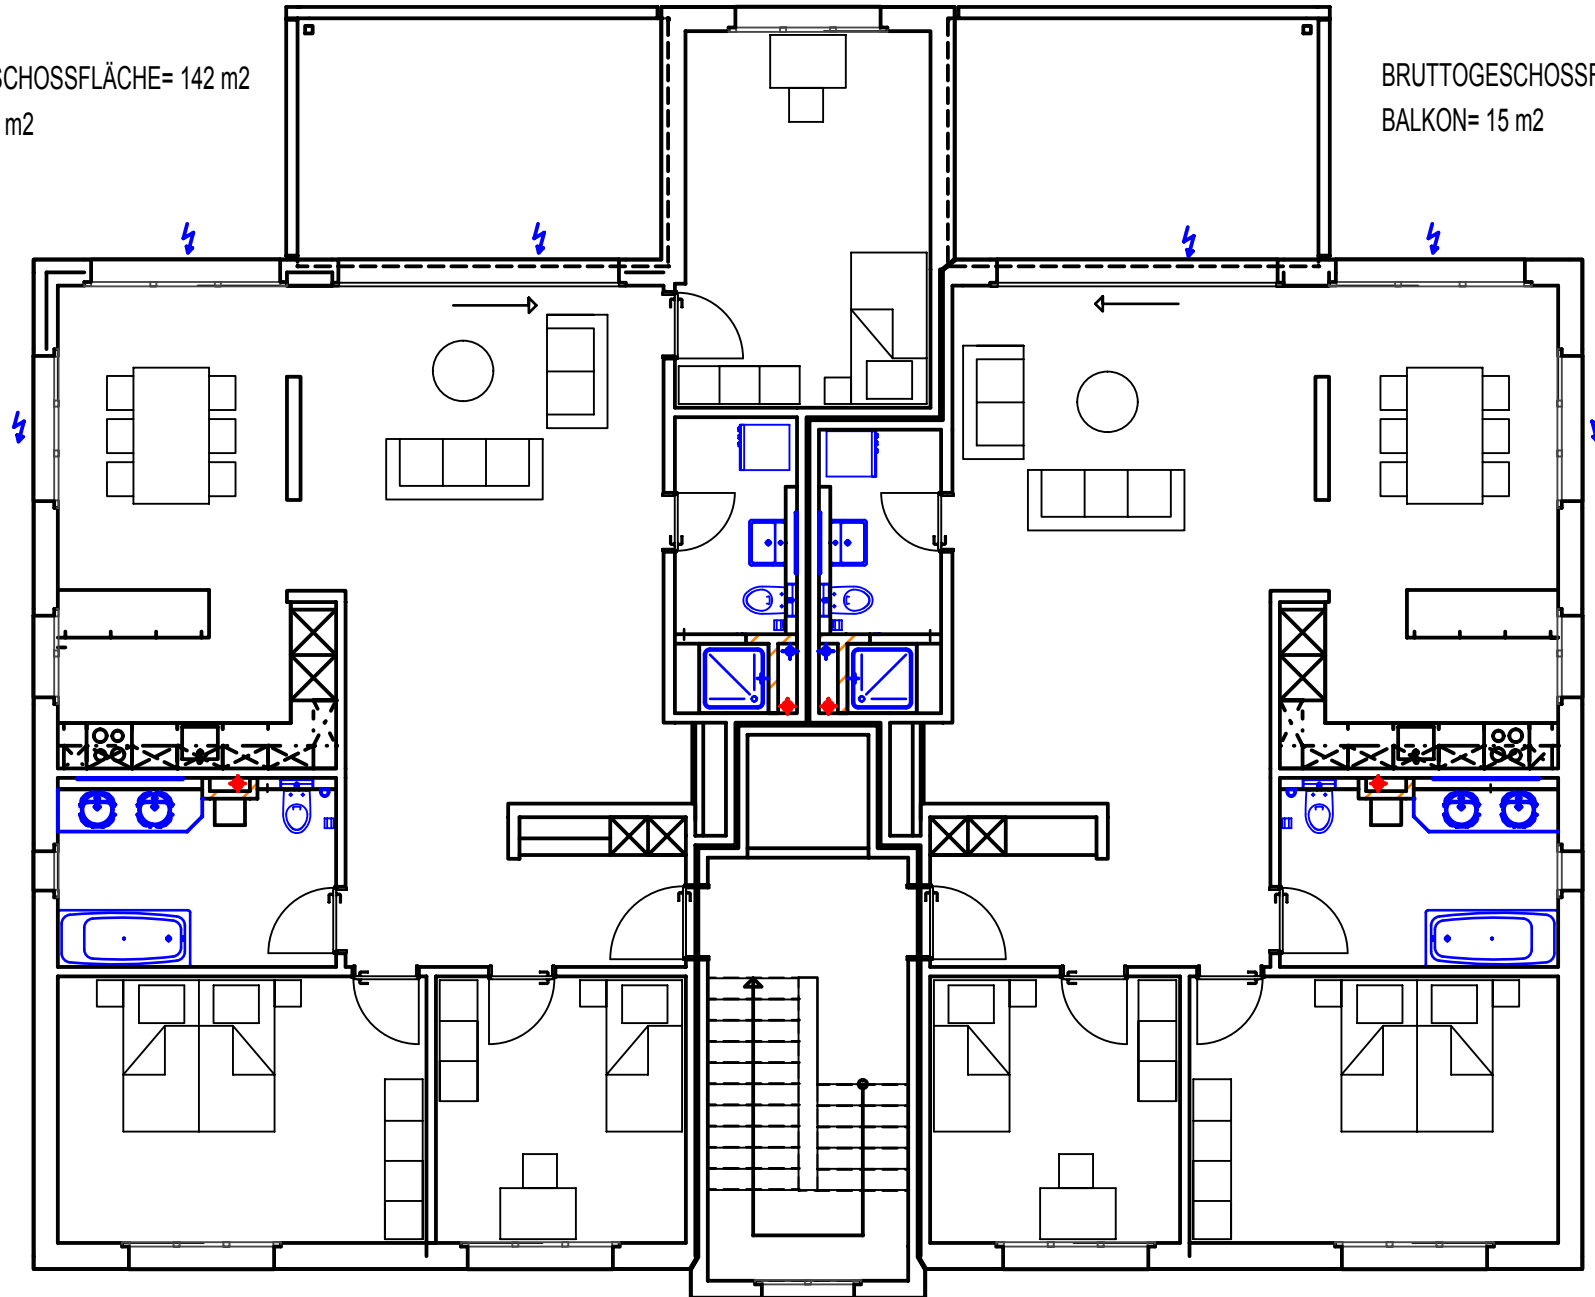

ERDGESCHOSS / 1 : 100

BRUTTOGESCHOSSFLÄCHE= 142 m²
SITZPLATZ= 16 m²

BRUTTOGESCHOSSFLÄCHE= 122 m²
SITZPLATZ= 16 m²

1.OBERGESCHOSS / 1:100

BRUTTOGESCHOSSFLÄCHE= 142 m²
BALKON= 15 m²

BRUTTOGESCHOSSFLÄCHE= 122 m²
BALKON= 15 m²

2.OBERGESCHOSS / 1:100

BRUTTOGESCHOSSFLÄCHE= 142 m²
BALKON= 15 m²

BRUTTOGESCHOSSFLÄCHE= 122 m²
BALKON= 15 m²

ATTIKA / 1:100

BRUTTOGESCHOSSFLÄCHE= 143 m²

BALKON= 67 m²