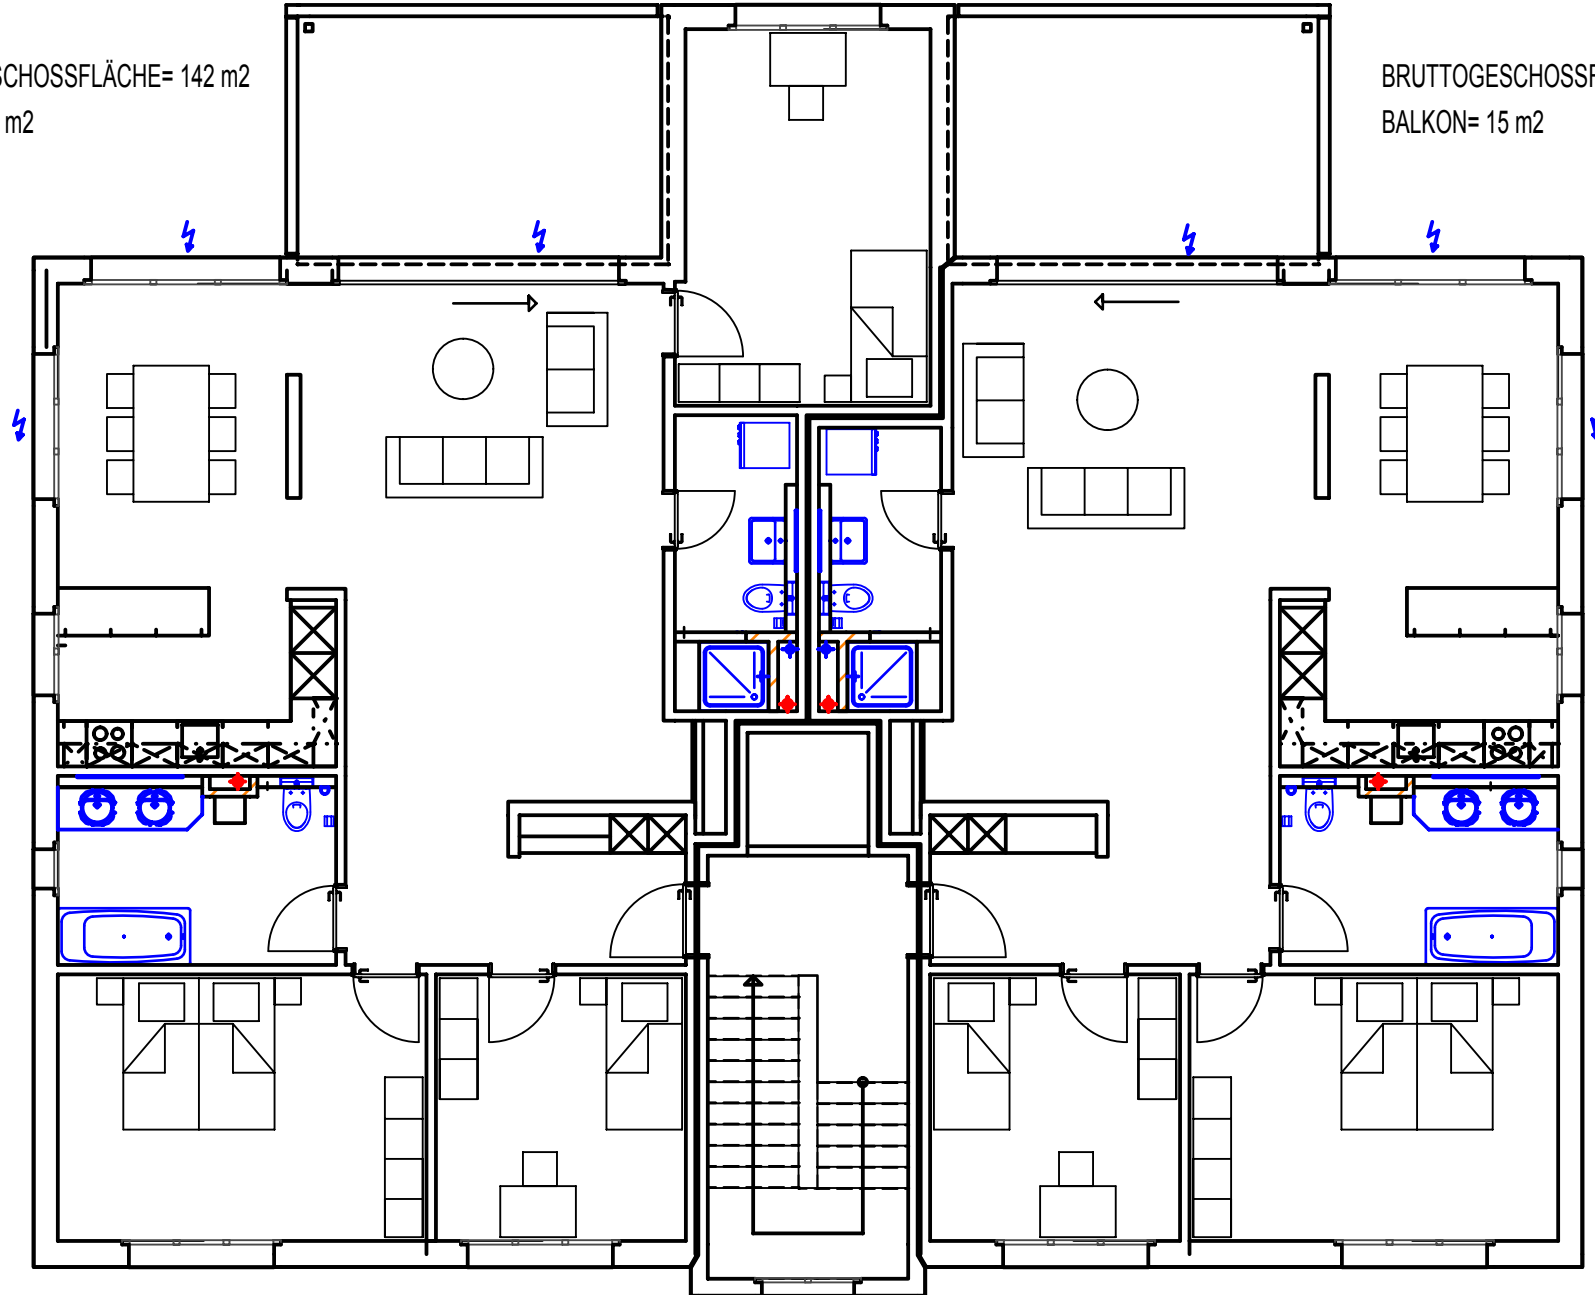

ERDGESCHOSS / 1 : 100

BRUTTOGESCHOSSFLÄCHE= 142 m²
SITZPLATZ= 16 m²

BRUTTOGESCHOSSFLÄCHE= 122 m²
SITZPLATZ= 16 m²

1.OBERGESCHOSS / 1:100

BRUTTOGESCHOSSFLÄCHE= 142 m²
BALKON= 15 m²

BRUTTOGESCHOSSFLÄCHE= 122 m²
BALKON= 15 m²

2.OBERGESCHOSS / 1:100

BRUTTOGESCHOSSFLÄCHE= 142 m²
BALKON= 15 m²

BRUTTOGESCHOSSFLÄCHE= 122 m²
BALKON= 15 m²

ATTIKA / 1:100

BRUTTOGESCHOSSFLÄCHE= 143 m²

BALKON= 67 m²